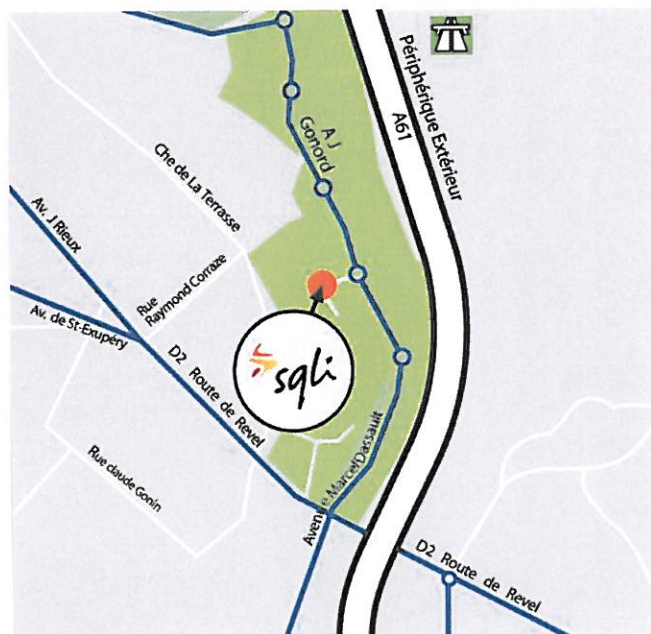

ACCES AUX LOCAUX DE TOULOUSE

En voiture :

- Si vous arrivez de la Direction Montpellier :
 - Prendre la sortie 18 « St Orens-Montaudran »
 - Au feu, à gauche (route de Revel)
 - Prendre la 1^{ère} rue à droite (Avenue Marcel Dassault)
 - Tourner à gauche au 2^{ème} rond point (**Rue Brindejont des Moulinais**).

- Si vous arrivez de la Direction Bordeaux :
 - Prendre la sortie 17 « Cité de l'Hers »
 - Suivre la direction « Cité de l'Espace »
 - Passer 3 ronds points
 - Tourner à droite, au 4^{ème} rond point (**Rue Brindejont des Moulinais**).

Accès métro :

- Ligne A – Direction Balma/Gramont
 - Station sortie Jolimont .
 - Prendre le bus n° 37 jusqu'à l'arrêt « Maulinais ».

SQLI Toulouse

4 bis rue Brindejont des Moulinais
BP 35839
31505 Toulouse cedex 5
Tél. 05 62 47 70 70
Fax 05 62 47 70 71